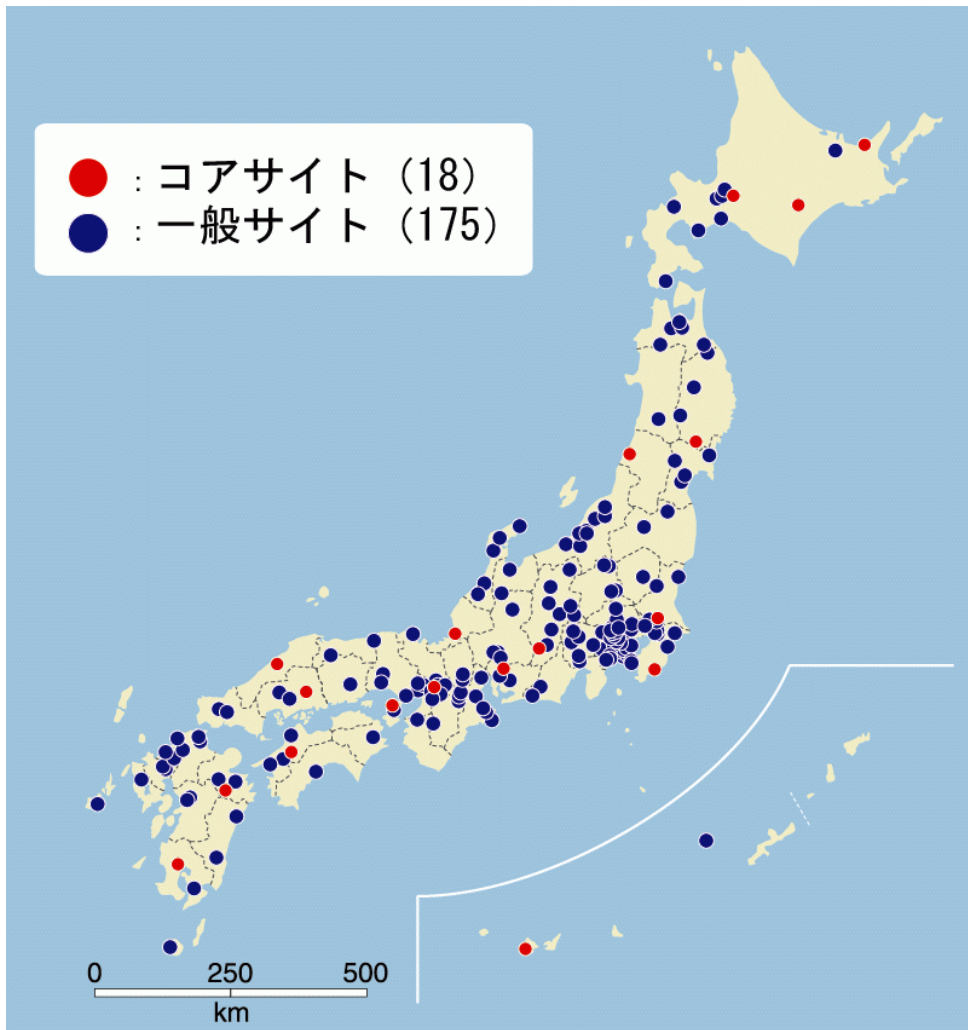

図：調査項目別の調査サイト分布図（ただしコアサイトを含む）

図表でみる第2期一般サイトの現況

図：調査サイトの全国分布