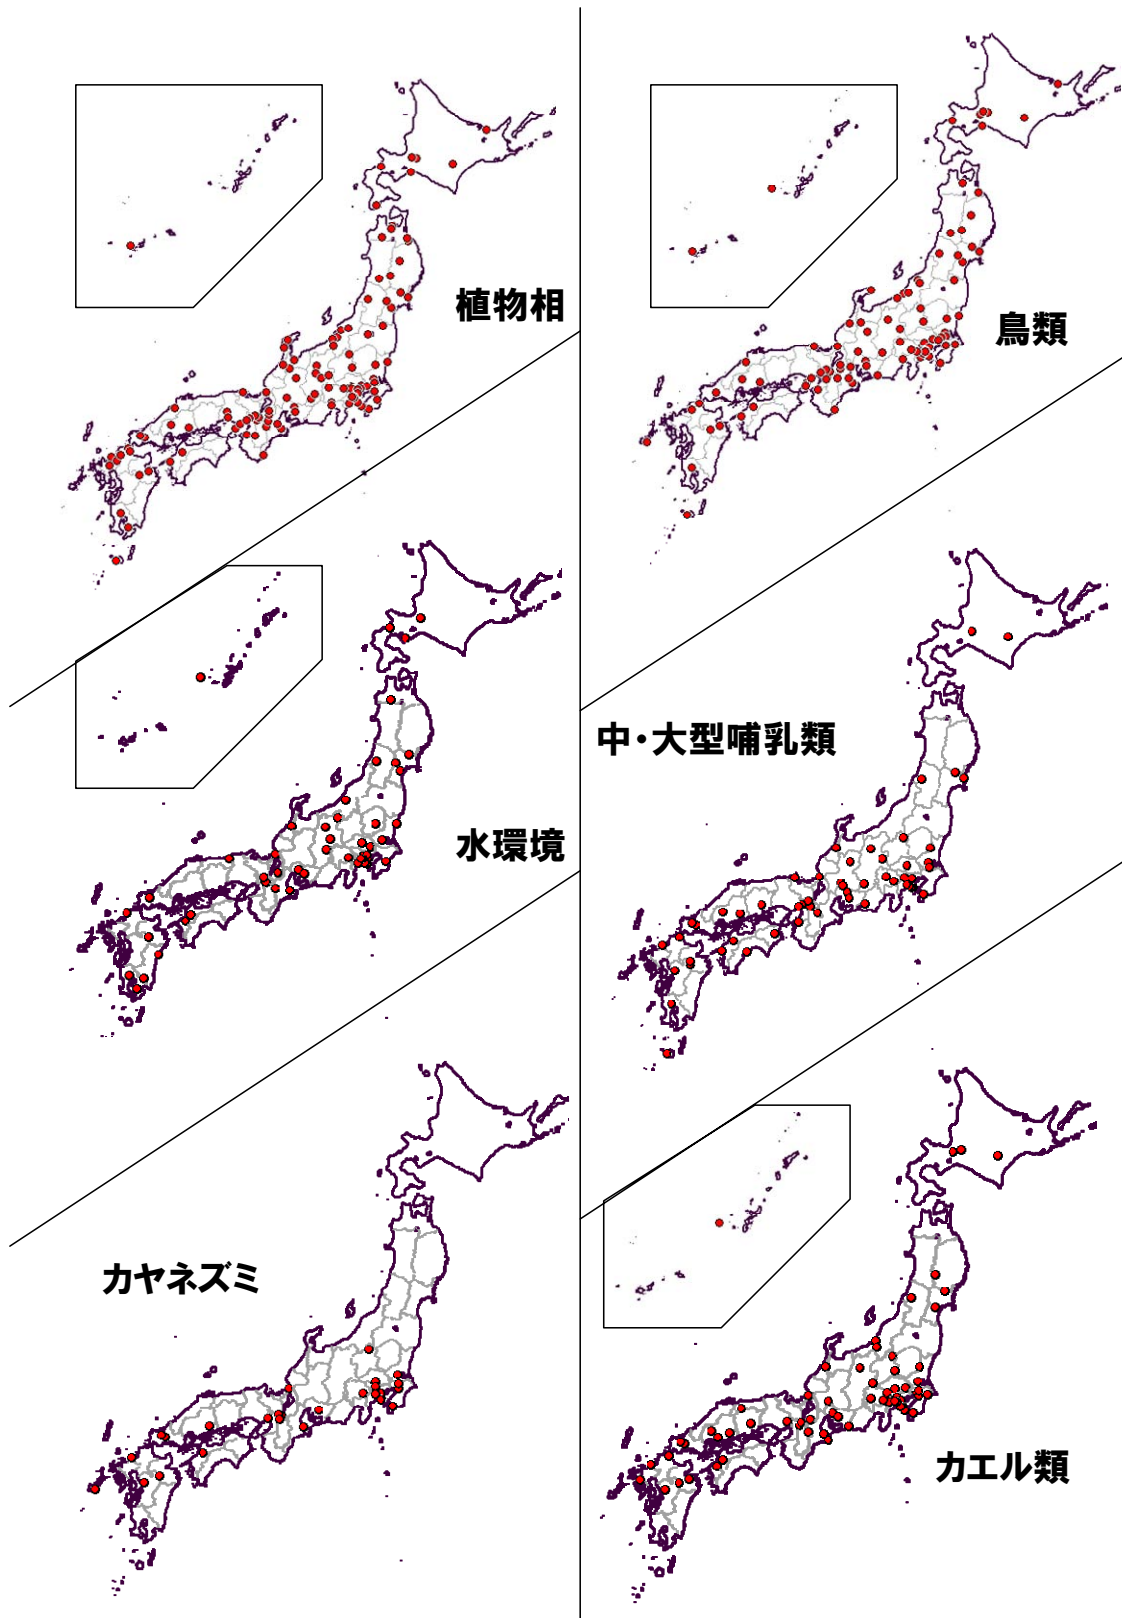

図：調査サイトの全国分布

図：調査項目別の調査サイト分布図 つづき

図：調査項目別の調査サイト分布図（ただしコアサイトを含む）