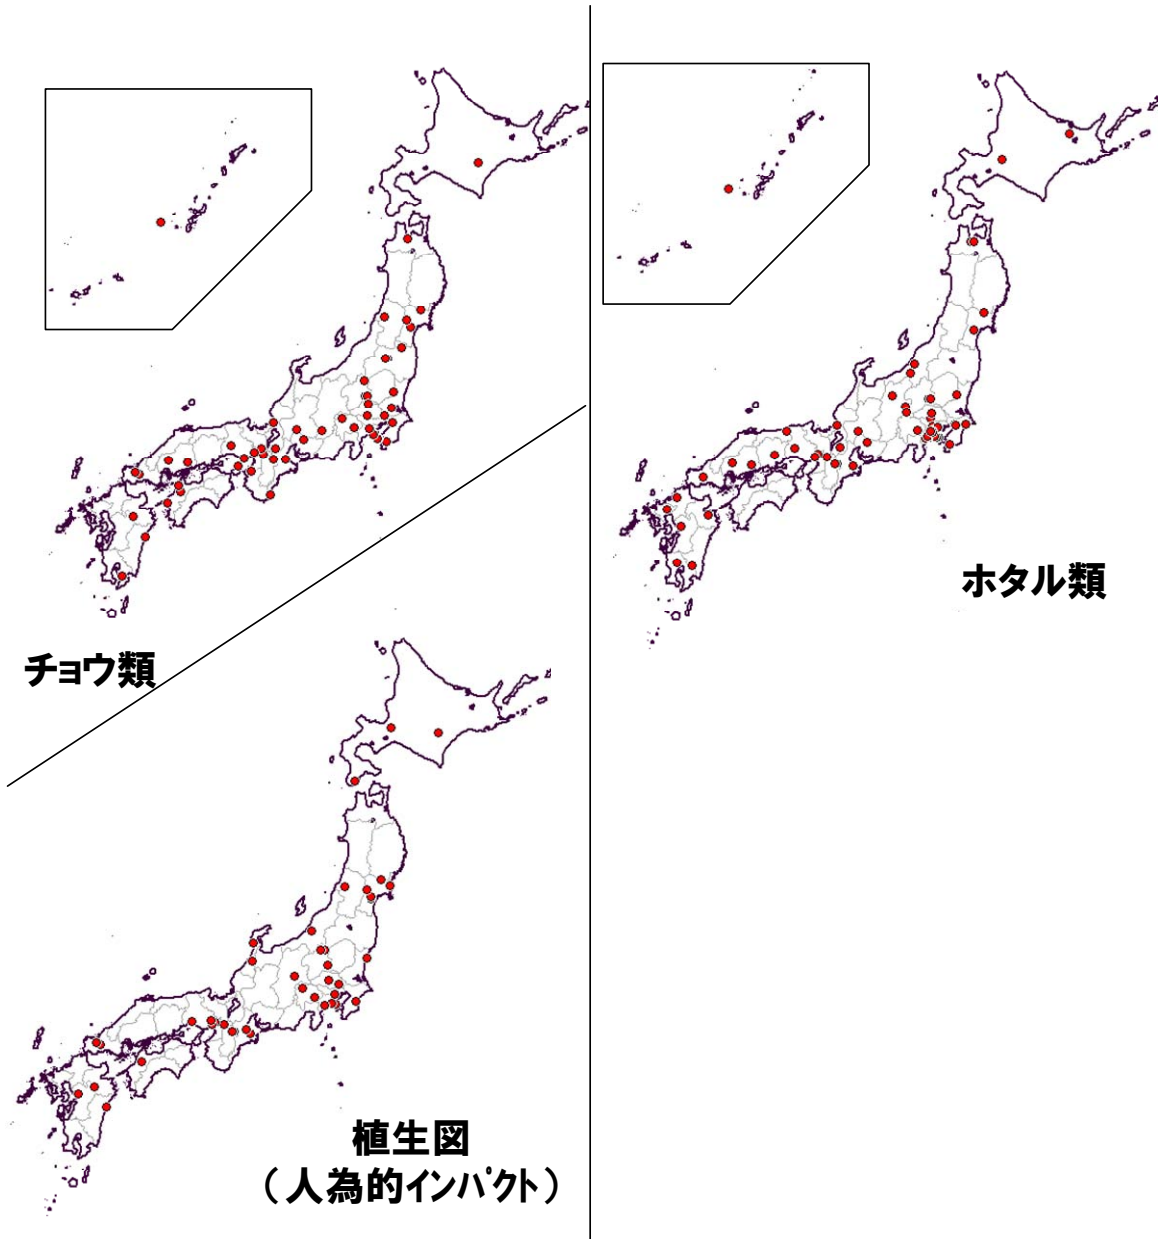

第 2 期（2008～2012 年度）一般サイトの現況について

はじめに

モニタリングサイト 1000 里地調査では、現在全国 193 ヶ所の調査地（サイト）で調査を継続しています。このうち最低 5 年間の調査を行うこととしている「一般サイト」について、この第 2 期（2008～2012 年度）における全国での地理的分布や調査項目についての現況は以下のとおりです。

現況

○調査サイトの全国的な地理的分布について

- ・ 全体として東北地方、北陸地方、中国四国地方・九州地方（特に南部）のサイトは少なくなっています。
- ・ 特に香川県にはサイトが 1 ヶ所も無く、山形・福井・島根県には一般サイトは無い状況です。また秋田・奈良・岡山・徳島・宮崎では、現在のサイトは今期で終了し、次期の調査を継続するサイトは無くなる見込みです。

○調査項目別のサイト数について

- ・ カヤネズミ調査を実施しているサイトが比較的少ない状況です。
- ・ 水環境調査を実施しているサイトのうち、溜め池で調査をしているサイトが少ない状況です。

図表でみる第2期一般サイトの現況

図：調査サイトの全国分布

図：調査項目別の調査サイト分布図（ただしコアサイトを含む）

図：調査項目別の調査サイト分布図 つづき

一般サイト数の都道府県別一覧（2012年6月時点）

都道府県	サイト数	項目別サイト数*								
		植物相	鳥類	水環境	中・大型哺乳類	カヤネズミ	カエル類	チョウ類	ホタル類	人為的インパクト
北海道	8	4	5	3	-	-	1	-	1	2
青森	6	5	2	1	-	-	-	1	2	-
岩手	2	2	2	-	-	-	1	-	-	-
宮城	5	4	3	2	1	-	1	2	1	4
秋田	1	1	-	-	-	-	-	-	-	-
山形	0	-	-	-	-	-	-	-	-	-
福島	2	2	1	-	-	-	-	2	-	-
茨城	3	2	3	1	1	-	-	-	-	1
栃木	2	1	1	1	1	-	1	1	1	-
群馬	4	1	2	-	1	1	2	3	2	3
埼玉	4	2	1	2	1	1	2	2	2	2
千葉	7	3	4	1	-	2	5	2	3	1
東京	14	8	4	1	2	1	3	-	1	-
神奈川	21	12	12	8	5	5	11	5	14	4
新潟	8	5	6	1	-	-	2	-	2	1
富山	2	2	1	-	-	-	-	-	-	-
石川	5	3	3	2	1	-	2	-	1	3
福井	0	-	-	-	-	-	-	-	-	-
山梨	4	1	2	1	2	1	2	2	1	2
長野	8	5	2	4	2	-	2	-	3	1
岐阜	3	2	2	-	2	-	1	1	1	-
静岡	4	2	2	-	1	-	1	-	-	-
愛知	3	1	1	2	2	1	2	-	-	-
三重	8	4	4	2	-	1	4	2	2	3
滋賀	2	2	2	1	-	-	1	1	1	-
京都	4	3	3	1	2	2	1	1	-	-
大阪	3	1	2	-	1	-	-	1	1	1
兵庫	6	4	2	-	1	1	1	3	2	3
奈良	2	-	-	-	1	1	-	-	1	1
和歌山	3	3	2	-	1	-	-	2	-	-
鳥取	1	-	-	1	-	-	-	-	1	-
島根	0	-	-	-	-	-	-	-	-	-
岡山	2	-	-	-	1	-	2	-	1	-
広島	2	1	1	-	1	-	2	1	1	-
山口	2	2	1	1	2	2	2	2	1	2
徳島	1	-	-	-	1	-	-	-	-	-
香川	0	-	-	-	-	-	-	-	-	-
愛媛	3	1	1	1	1	-	1	2	-	-
高知	1	-	-	-	1	-	-	-	-	-
福岡	6	5	2	1	2	1	2	-	1	-
佐賀	2	1	-	-	-	-	-	-	1	-
長崎	2	-	1	-	-	1	1	-	-	-
熊本	2	-	-	-	1	1	1	-	1	1
大分	2	1	1	-	1	-	1	-	1	-
宮崎	2	-	-	2	-	-	-	1	1	1
鹿児島	2	2	1	1	1	-	-	1	-	-
沖縄	1	-	1	1	-	-	1	1	1	-
合計	175	98	83	42	40	22	59	39	52	36